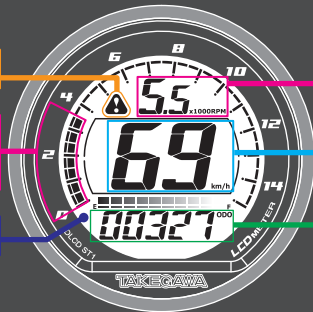

■ 燃料警告灯(モンキーFI装着時)  
(マークが点滅し警告します)

■ デジタルステップ式タコメーター  
(単位 500rpm~15000rpm )  
■ 最高回転数記録(リセット可能)  
記録表示はスイッチによる切り替え

■ ホワイトLEDバックライト  
(5段階輝度調整機能付き)

■ デジタル数値式タコメーター  
(単位 :100rpm~19900rpm )

■ スピードメーター: ~199km/h  
(補正範囲 純正比50%~210%)  
■ 最高速度記録(リセット可能)  
記録表示はスイッチによる切り替え

■ オドメーター(走行距離)  
■ トリップメーター(消去可能走行距離)  
スイッチにより表示を切り替え