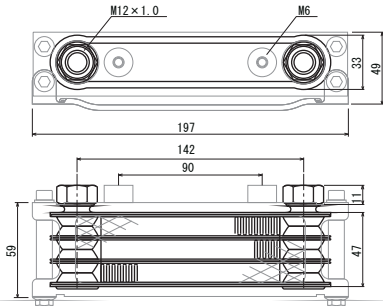

■ コンパクトクールA W (メネジ)

3フィン4オイルライン

■ コンパクトクールA W オイル追加量

3フィン4オイルライン: 40cc 4フィン5オイルライン: 60cc

4フィン5オイルライン

(mm)