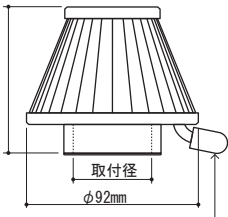

全長

03-01-106

約80mm

03-01-107

約84mm

03-01-109

約82mm

03-01-110

約87mm

ブローパイプユニオン付